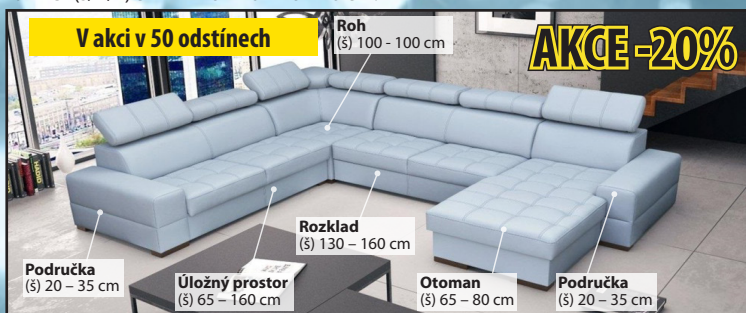

V akci v 50 odstínech

AKCE-30%

37 107 Kč 53 040 Kč

Sedací souprava CAMPO XL s elektrickým polohováním sedadel

Luxusní sedací souprava Campo XL ve tvaru U (dostupná i ve tvaru L) je vybavena funkcí elektrického polohování sedadel. Díky hlubšímu sedu je tato sedací souprava velmi pohodlná a můžeme ji tak doporučit i vyšším zákazníkům. Tato reprezentativní sedací souprava bude skvělou volbou ve vašem obývacím pokoji, firemní kanceláři nebo vstupní hale hotelu. Akce v potazích Alfa a Fashion. Celkový rozměr (š/h/v) 374 x 178-220 x 78-110 cm.

V akci ve 100 odstínech

AKCE-30%

33 348 Kč 47 640 Kč

Luxusní sedací souprava EMPORIO

Luxusní sedací souprava Emporio je vybavena funkcí rozkladu ocalouněného ve stejné potahové látce jako sedací souprava a praktického úložného prostoru pod otomanem. Polohovací záhlavníky poskytují příjemnou oporu pro Vaši hlavu. Designové nožky v černém nebo stříbrném kovovém provedení působí dominantním dojmem. Celkový rozměr (š/h/v) 339 x 223/175 x 75-95 cm. V akci ve všech potazích kategorie I.

V akci v 50 odstínech

AKCE-20%

33 648 Kč 42 060 Kč

Luxusní sedací souprava METRIX VI - NA MÍRU

Luxusní sedací souprava Metrix VI. Zvolte si velikost sami. Rozkládací s úložným prostorem a polohovacími záhlavníky. Sedací souprava lze navolit do jakéhokoli tvaru a rozměru po 5-ti centimetrech. V akci v potazích Kingston, Aston, Icon.